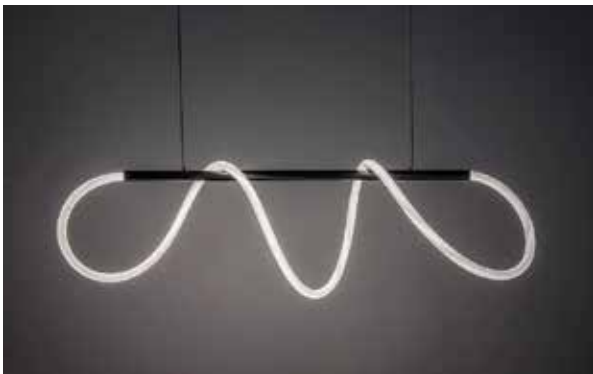

De perfecte combinatie van creativiteit en sfeer

De ROCCO hanglamp combineert een uniek ontwerp met een krachtige lichtopbrengst, waardoor hij een stijlvolle toevoeging is aan elke woonkamer, eetkamer of slaapkamer. Dit model is uitermate geschikt voor liefhebbers van creatieve en verrassende designs. De lamp is vervaardigd uit zwart metaal en heeft een witte siliconen led slang. De constructie bestaat uit een horizontale stang, bevestigd aan kabels, waar het verlichtingsgedeelte zich sierlijk omheen slingert.

Op aanvraag is dit armatuur verkrijgbaar in andere afmetingen en andere kleuren, zodat het perfect kan worden aangepast aan de specifieke eisen van uw interieur.

SPECIFICATIES (GETOONDE) ARMATUUR

Materiaal	Aluminium / siliconen
Draai / Kantelbaar	Vast
IP-waarde	IP20
Kleur	Zwart (andere kleuren op aanvraag)
Toepassing	Binnen
Lengte stang	vanaf 1500 mm
Diameter stang	28 mm
Plafondbehuizing	Inclusief

SPECIFICATIES LICHTBRON

Lichtbundel	360°
Dimbaar	Standaard fase-afsnij
Kleurtemperatuur	2700 Kelvin
CRI	90+
Lichtbron	Led-strip
Lichtstroom	4350 lumen
Wattage	75W