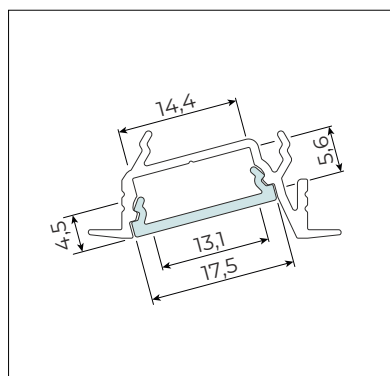

TECHNISCHE SPECIFICATIES

| | |
|----------------------------------|---|
| Lengte | t/m 6000 mm |
| Breedte | 12 mm |
| Hoogte | 12 mm |
| Kleur | Zwart (geanodiseerd) |
| Materiaal | Aluminium |
| Type | Profiel |
| Afdekking | B-PROF-12-DONKER 30% lichtdoorlaatbaar |
| Maximale breedte ledstrip | 8 mm |

Zwart (Geanodiseerd)

Aluminium

Wit (gespoten)

TECHNISCHE SPECIFICATIES

| | |
|--------------------------------|--|
| Maximale lengte | 4000 mm |
| Breedte | 30 mm |
| Hoogte | 12,7 mm |
| Materiaal | Aluminium |
| Kleur | <ul style="list-style-type: none">• Aluminium• Wit (gespoten)• Zwart (Geanodiseerd) |
| Maximale LED-breedte | 14 mm |
| Beschikbare afdekkingen | <ul style="list-style-type: none">• Opaal 70% lichtdoorlatendheid• Transparant 95% lichtdoorlatendheid• Donker 40% lichtdoorlatendheid |
| Kantelhoek | 15° |
| IP-waarde | IP20 |
| Toepassing | Binnen |