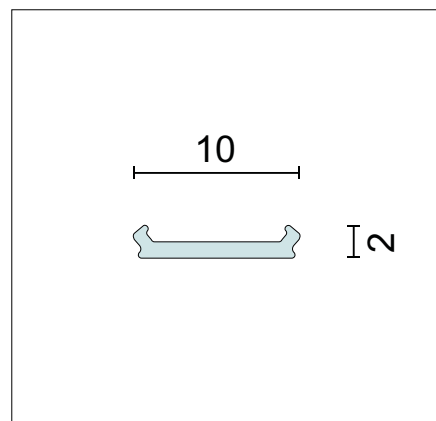

Het B-prof-12 profiel, met zijn slanke afmeting van 12 x 12 mm, vormt de perfecte keuze voor inbouwtoepassingen waar een subtiele en strakke uitstraling gewenst is. Met lengtes tot 6 meter biedt het voldoende flexibiliteit voor diverse installatiescenario's. De tijdloze zwarte afwerking voegt een vleugje elegantie toe aan elk interieur, waardoor het profiel moeiteloos integreert in verschillende designstijlen.

Wat de B-prof-12 echt onderscheidt, is zijn veelzijdigheid en naadloze integratie met akoestische wandpanelen. In combinatie met deze panelen komt niet alleen de visuele esthetiek tot zijn recht, maar draagt het ook bij aan een optimale geluidsabsorptie. Deze symbiose tussen verlichting en akoestiek resulteert in een ruimte die niet alleen prachtig verlicht is, maar ook een verbeterde akoestiek biedt, wat essentieel is voor een comfortabele leefomgeving.

Een opvallend kenmerk van de B-prof-12 is zijn discrete aanwezigheid, zelfs wanneer de LED uitgeschakeld is. Deze subtiliteit maakt het profiel ideaal voor situaties waarin het niet alleen functioneert als een verlichtingsoplossing, maar ook als een esthetisch element dat naadloos opgaat in de achtergrond. Het minimalistische design zorgt ervoor dat de B-prof-12, zelfs wanneer niet in gebruik, een subtiele bijdrage levert aan de algehele esthetiek van de ruimte.