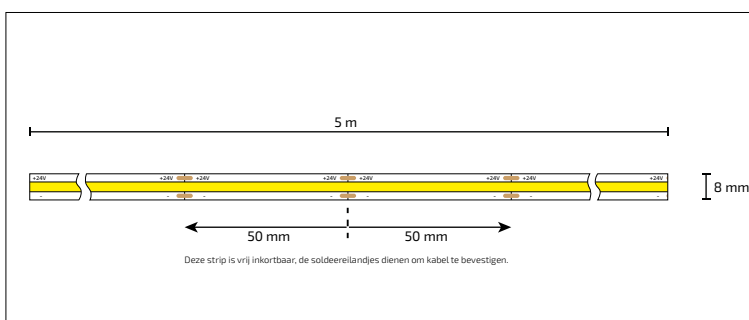

B+3000K-950LM-COBR

Ledstrip

IP20

COB

Maak kennis met de veelzijdige COB LEDstrip van Berla Lighting!

Deze revolutionaire LEDstrip opent een wereld van mogelijkheden voor het creëren van verbluffende verlichtingsontwerpen die volledig zijn afgestemd op uw specifieke behoeften. Met de krachtige COB (Chip on Board) technologie biedt deze strip niet alleen helder en gelijkmatig licht, maar ook een uitzonderlijke flexibiliteit.

Een kenmerk van de COB LEDstrip is zijn egale lichtbeeld. Of het nu gaat om het verlichten van een klein hoekje of het creëren van een uitgebreid verlichtingsproject, de COB LEDstrip past zich aan uw specifieke ruimte aan.

Doordat de COB een breedte van 8 mm heeft, is deze perfect toepasbaar in combinatie met het B-Prof 12B profiel.

TECHNISCHE SPECIFICATIES

Artikelcode	B+3000K-950LM-COBR
Lengte	5 meter
Breedte	8 mm
Hoogte	2 mm
Voltage	DC 24V
Wattage	10 W/m
Kniplengte	50 mm
Kleurtemperatuur	3000 Kelvin
Lichtopbrengst	950 lumen/m
Lichtefficiency	95 lumen/W
Aantal LED's/m	COB
IP waarde	IP20
Maximale buig-radius	50 mm
CRI	90+
Dimbaar	Ja, afhankelijk van de driver
Driver bijgeleverd	Nee