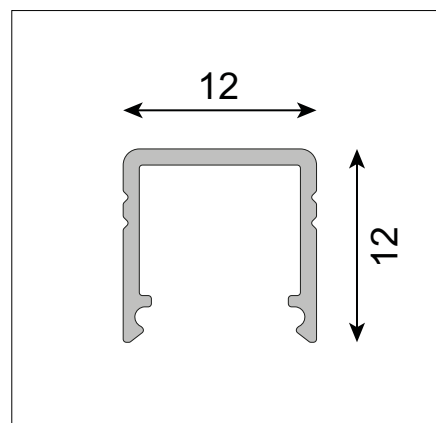

Het B-prof-12 profiel, met zijn slanke afmeting van 12 x 12 mm, vormt de perfecte keuze voor inbouwtoepassingen waar een subtiele en strakke uitstraling gewenst is. Met lengtes tot 6 meter biedt het voldoende flexibiliteit voor diverse installatiescenario's. De tijdloze zwarte afwerking voegt een vleugje elegantie toe aan elk interieur, waardoor het profiel moeiteloos integreert in verschillende designstijlen.

Wat de B-prof-12 echt onderscheidt, is zijn veelzijdigheid en naadloze integratie met akoestische wandpanelen. In combinatie met deze panelen komt niet alleen de visuele esthetiek tot zijn recht, maar draagt het ook bij aan een optimale geluidsabsorptie. Deze symbiose tussen verlichting en akoestiek resulteert in een ruimte die niet alleen prachtig verlicht is, maar ook een verbeterde akoestiek biedt, wat essentieel is voor een comfortabele leefomgeving.

Een opvallend kenmerk van de B-prof-12 is zijn discrete aanwezigheid, zelfs wanneer de LED uitgeschakeld is. Deze subtiliteit maakt het profiel ideaal voor situaties waarin het niet alleen functioneert als een verlichtingsoplossing, maar ook als een esthetisch element dat naadloos opgaat in de achtergrond. Het minimalistische design zorgt ervoor dat de B-prof-12, zelfs wanneer niet in gebruik, een subtiele bijdrage levert aan de algehele esthetiek van de ruimte.