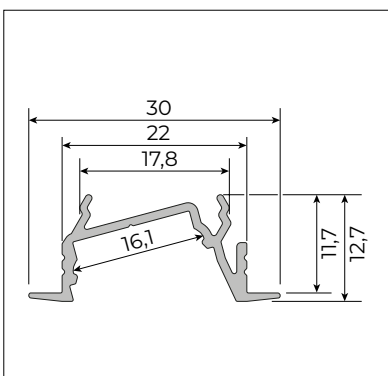

Zwart (Geanodiseerd)

Aluminium

Wit (gespoten)

TECHNISCHE SPECIFICATIES

| | |
|--------------------------------|--|
| Maximale lengte | 4000 mm |
| Breedte | 30 mm |
| Hoogte | 12,7 mm |
| Materiaal | Aluminium |
| Kleur | <ul style="list-style-type: none">• Aluminium• Wit (gespoten)• Zwart (Geanodiseerd) |
| Maximale LED-breedte | 14 mm |
| Beschikbare afdekkingen | <ul style="list-style-type: none">• Opaal 70% lichtdoorlatendheid• Transparant 95% lichtdoorlatendheid• Donker 40% lichtdoorlatendheid |
| Kantelhoek | 15° |
| IP-waarde | IP20 |
| Toepassing | Binnen |