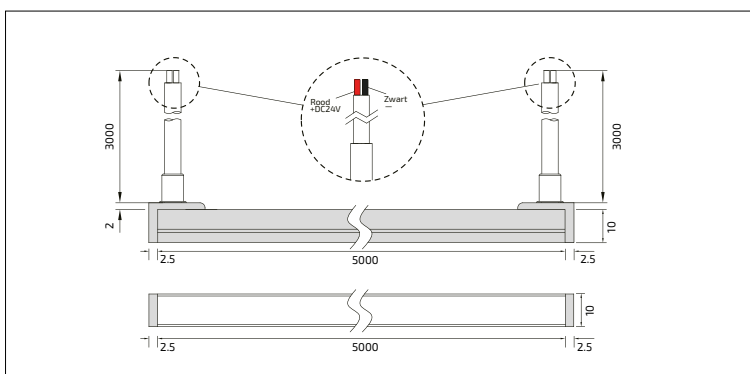

Een uniek kenmerk van de B-Flex 10x10 is zijn buigbaarheid. Doordat deze LED-strip een side-led is, zal het licht zichtbaar zijn aan de boven- of onderzijde wanneer de strip gebogen wordt. Dit maakt hem uitermate geschikt voor creatieve en flexibele lichtoplossingen, waarbij het licht precies op de gewenste plek wordt gericht, zelfs in uitdagende bochten en hoeken. Of het nu gaat om decoratieve toepassingen of functionele verlichting in krappe ruimtes, de B-Flex 10x10 biedt altijd een veelzijdige en krachtige oplossing.

TECHNISCHE SPECIFICATIES

Lengte	5 meter	
Breedte	10 mm	
Hoogte	10 mm	
Voltage	DC 24V	
Wattage	10 W/m	
Kniplengte	Vrij knipbaar	
Kleurtemperatuur	2700 Kelvin	3000 Kelvin
Lichtopbrengst	410 lumen/m	435 lumen/m
Aantal LED's/m	168 LED's/m	
IP	IP67	
CRI	90+	
Radius	> 100 mm	
Werktemperatuur	25 ~ 65° C	
Dimbaar	Ja	
Driver bijgeleverd	Nee	

Hoewel de hoge kwaliteits-connectors IP67 zijn, kunnen deze connectors niet continu onder water worden verwerkt. U moet er zeker van zijn dat de connectors of kabelconnectie uit het water zijn.