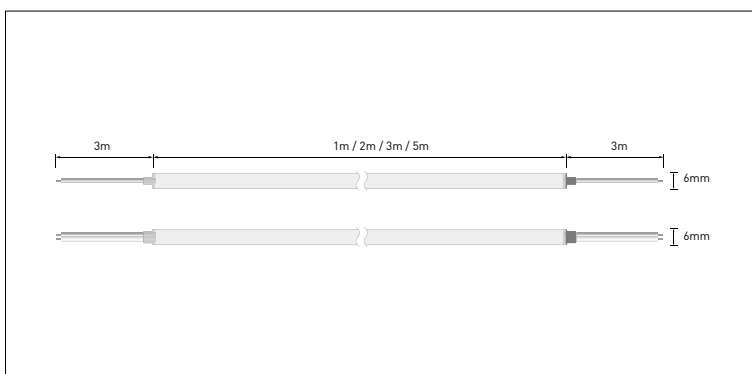

B-FLEX 6X6

Ledstrip

IP44

IK02

Tiny Flex-LED

Deze ledstrip is de kleinste flexibele LED-strip in de collectie, met een ultracompact formaat van slechts 6 x 6 mm. Deze strip is ideaal voor toepassingen waar subtiel licht gewenst is. Dankzij het strakke en homogene lichtbeeld zijn er geen afzonderlijke ledpuntjes zichtbaar, wat zorgt voor een egale en hoogwaardige verlichting.

Bij het buigen van de LED-strip wordt het licht zichtbaar aan de buitenkant van de bocht, wat extra creatieve mogelijkheden biedt bij het aanbrengen van verlichting in krappe of gebogen ruimtes.

Kortom, de B-Flex 6x6 combineert een compacte vorm, flexibiliteit en een prachtig, gelijkmatig lichtbeeld voor hoogwaardige verlichtingsoplossingen.

TECHNISCHE SPECIFICATIES

Lengte	5 meter
Breedte	6 mm
Hoogte	6 mm
Voltage	DC 24V
Wattage	6 W/m
Kniplengte	25 mm
Kleurtemperatuur	2700 Kelvin
Lichtopbrengst	340 lumen/m
Aantal LED's/m	168 LED's/m
IP	IP44
CRI	90+
Radius	50 mm
Werktemperatuur	25 ~ 55° C
Dimbaar	Ja
Driver bijgeleverd	Nee

Hoewel de hoge kwaliteits-connectors IP67 zijn, kunnen deze connectors niet continu onder water worden verwerkt. U moet er zeker van zijn dat de connectors of kabelconnectie uit het water zijn.