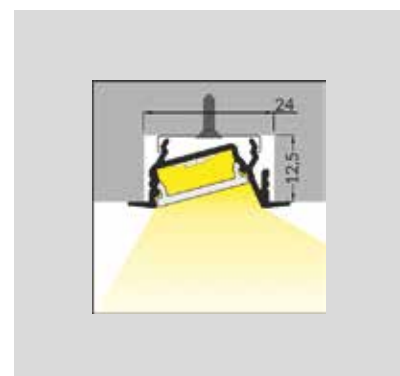

Zwart (Geanodiseerd)

Aluminium

Wit (gespoten)

TECHNISCHE SPECIFICATIES

| | |
|--------------------------------|--|
| Maximale lengte | 4000 mm |
| Breedte | 30 mm |
| Hoogte | 12,7 mm |
| Materiaal | Aluminium |
| Kleur | <ul style="list-style-type: none">• Aluminium• Wit (gespoten)• Zwart (Geanodiseerd) |
| Maximale LED-breedte | 14 mm |
| Beschikbare afdekkingen | <ul style="list-style-type: none">• Opaal 70% lichtdoorlatendheid• Transparant 95% lichtdoorlatendheid• Donker 40% lichtdoorlatendheid |
| Kantelhoek | 15° |
| IP-waarde | IP20 |
| Toepassing | Binnen |