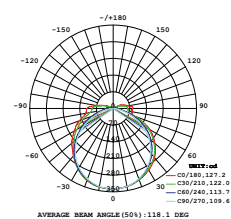

SAUNA LED

Ledstrip

Verlicht uw sauna!

De sauna LED-strips van Berla zijn speciaal ontworpen om bestand te zijn tegen de extreme temperaturen en hoge luchtvochtigheid in een sauna. Hierdoor zijn ze uitermate geschikt voor zowel sfeerverlichting als functionele verlichting.

Door de strips op de juiste manier te plaatsen, kan de gewenste ambiance eenvoudig worden gecreëerd. Het gebruik van sauna LED-strips zorgt voor een prachtige visuele beleving en draagt bij aan een ontspannende sfeer in de sauna.

TECHNISCHE SPECIFICATIES

Artikelcode	B+2700K-840LM-IP67R
Lengte	5 meter
Breedte	12 mm
Hoogte	5,5 mm
Voltage	DC 24V
Wattage	10 W/m
Kniplengte	50 mm
Kleurtemperatuur	2700 Kelvin
Lichtopbrengst	840 lumen/m
Lichtefficiency	84 lumen/W
Aantal LED's/m	COB LED
IP	IP67
Radius	>50 mm
Werktemperatuur	tot max. 105° C
CRI	90+
Dimbaar	Ja
Driver bijgeleverd	Nee

Hoewel de hoge kwaliteits-connectors IP67 zijn, kunnen deze connectors niet continu onder water worden verwerkt. U moet er zeker van zijn dat de connectors of kabelconnectie uit het water zijn.

2700K
1M