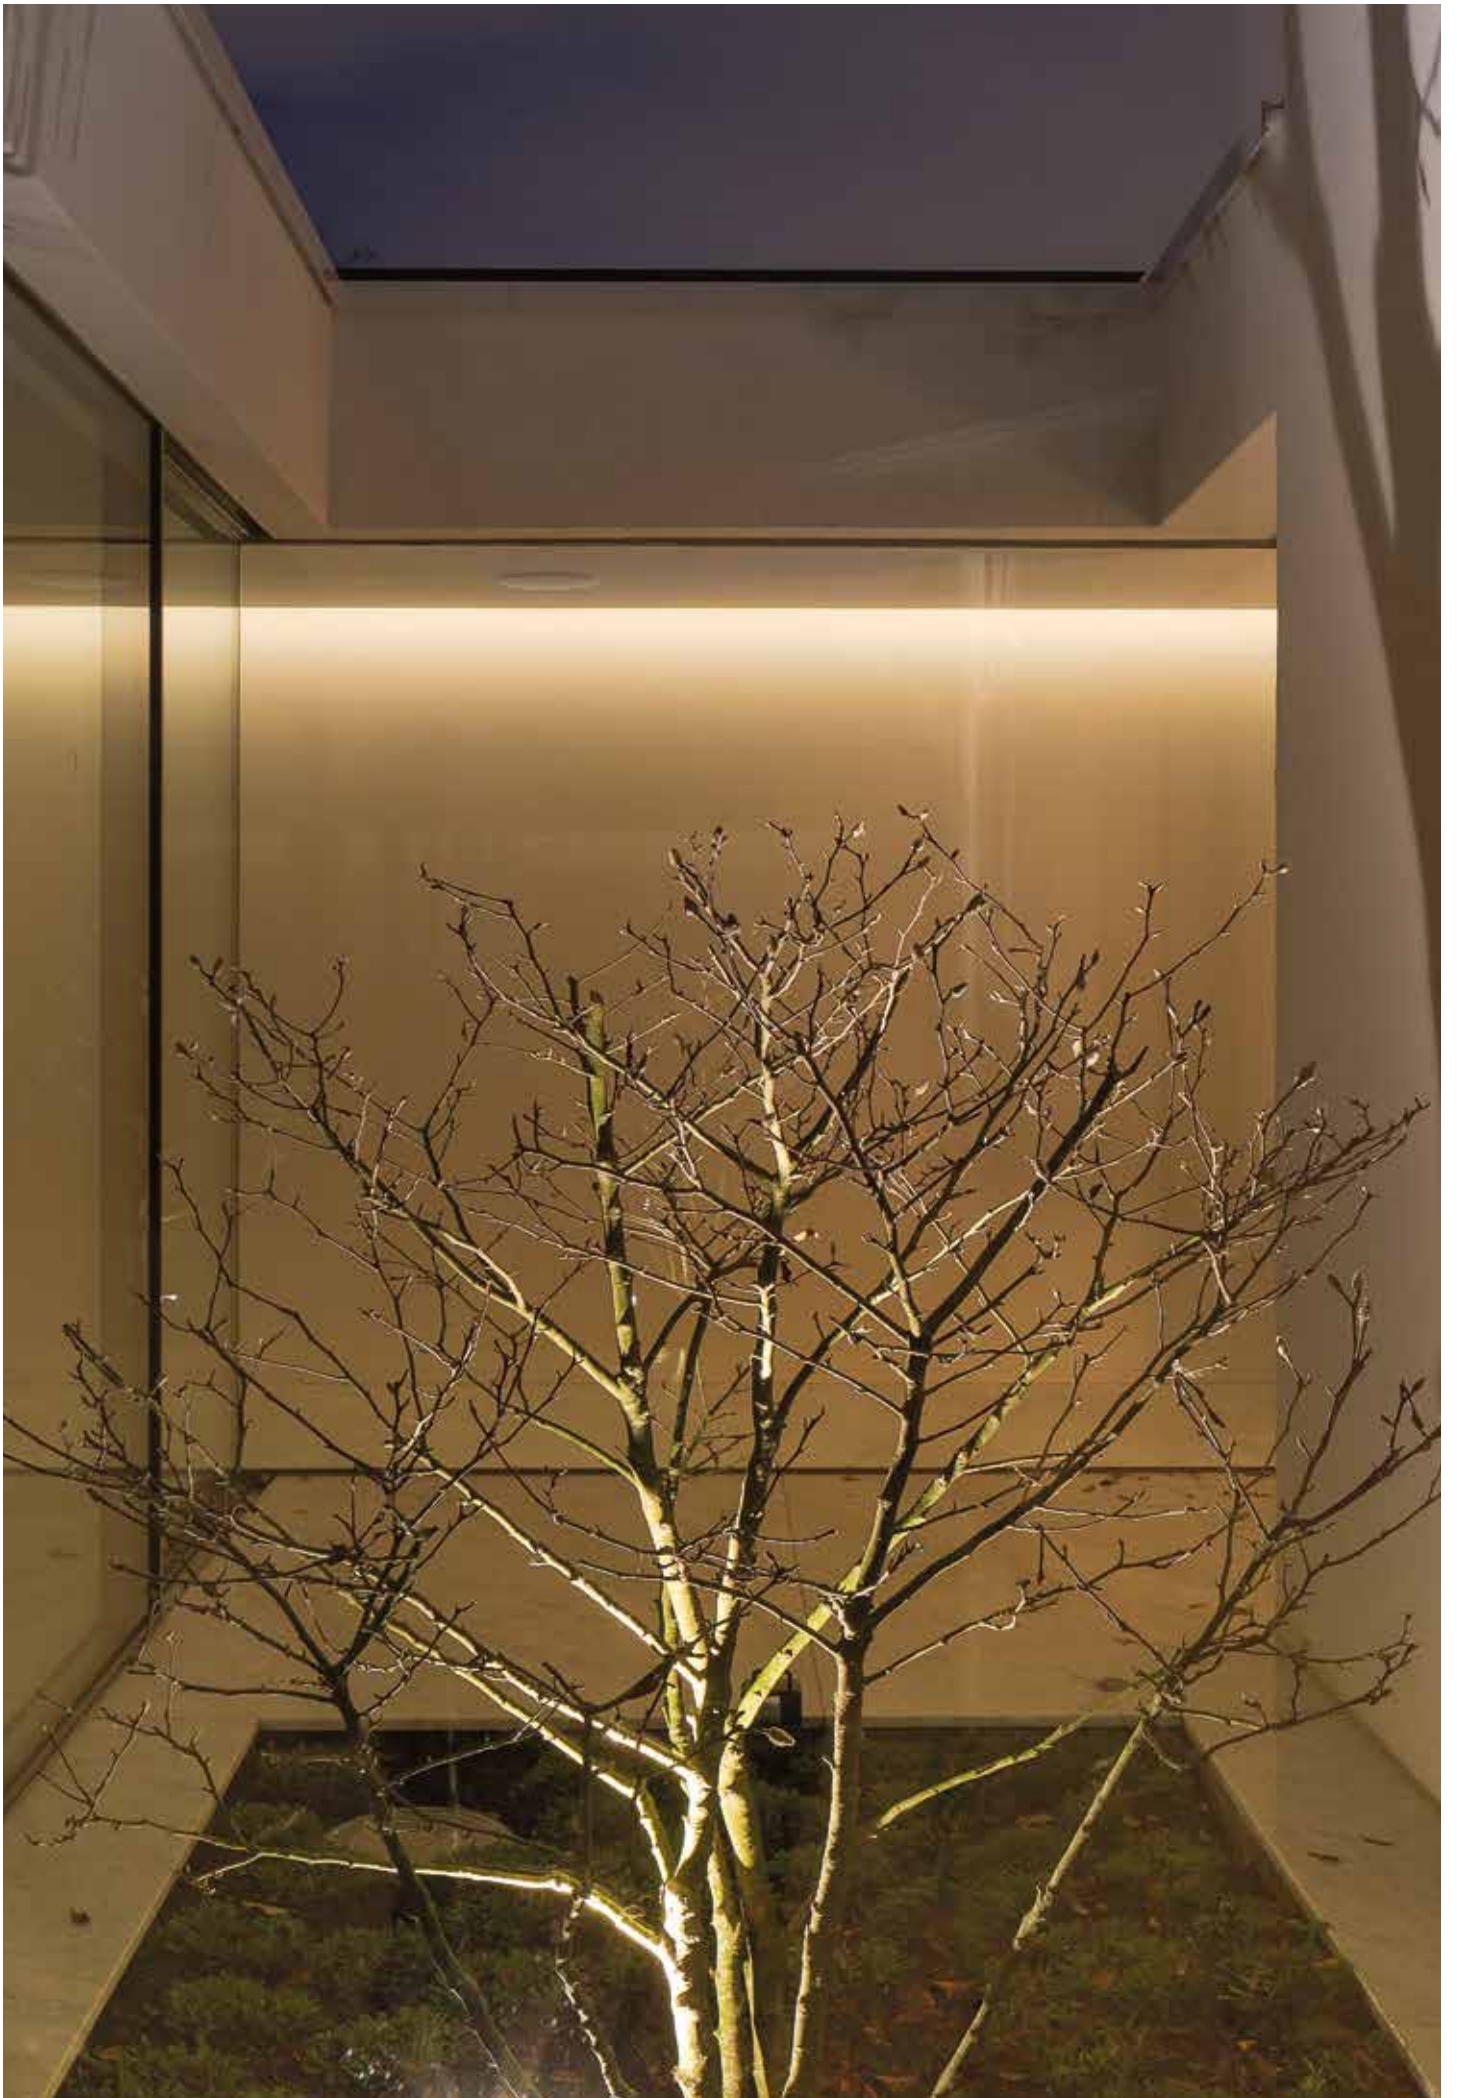

Door de strips op de juiste manier te plaatsen, kan de gewenste ambiance eenvoudig worden gecreëerd. Het gebruik van sauna LED-strips zorgt voor een prachtige visuele beleving en draagt bij aan een ontspannende sfeer in de sauna.

B-FLEX 6X6

Ledstrip

IP44

IK02

Tiny Flex-LED

Deze ledstrip is de kleinste flexibele LED-strip in de collectie, met een ultracompact formaat van slechts 6 x 6 mm. Deze strip is ideaal voor toepassingen waar subtiel licht gewenst is. Dankzij het strakke en homogene lichtbeeld zijn er geen afzonderlijke ledpuntjes zichtbaar, wat zorgt voor een egale en hoogwaardige verlichting.

Bij het buigen van de LED-strip wordt het licht zichtbaar aan de buitenkant van de bocht, wat extra creatieve mogelijkheden biedt bij het aanbrengen van verlichting in krappe of gebogen ruimtes.

Kortom, de B-Flex 6x6 combineert een compacte vorm, flexibiliteit en een prachtig, gelijkmatig lichtbeeld voor hoogwaardige verlichtingsoplossingen.