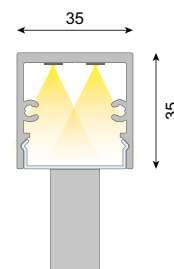

LED DOWN

Kleurtemperatuur	3000 Kelvin
CRI	97+
Lichtbron	Led-strip
Lichtstroom/m	3080 lumen/m
Wattage/m	38,4 W/m