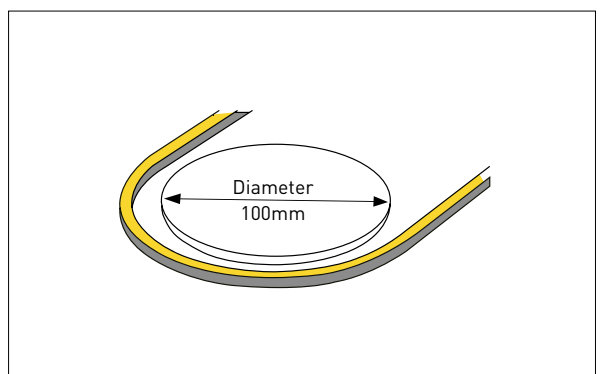

Een uniek kenmerk van de B-Flex 10x10 is zijn buigbaarheid. Doordat deze LED-strip een side-led is, zal het licht zichtbaar zijn aan de boven- of onderzijde wanneer de strip gebogen wordt. Dit maakt hem uitermate geschikt voor creatieve en flexibele lichtoplossingen, waarbij het licht precies op de gewenste plek wordt gericht, zelfs in uitdagende bochten en hoeken. Of het nu gaat om decoratieve toepassingen of functionele verlichting in krappe ruimtes, de B-Flex 10x10 biedt altijd een veelzijdige en krachtige oplossing.

TECHNISCHE SPECIFICATIES

Lengte	5 meter	
Breedte	10 mm	
Hoogte	10 mm	
Voltage	DC 24V	
Wattage	10 W/m	
Kniplengte	Vrij knipbaar	
Kleurtemperatuur	2700 Kelvin	3000 Kelvin
Lichtopbrengst	410 lumen/m	435 lumen/m
Aantal LED's/m	168 LED's/m	
IP	IP67	
CRI	90+	
Radius	> 100 mm	
Werktemperatuur	25 ~ 65° C	
Dimbaar	Ja	
Driver bijgeleverd	Nee	

Hoewel de hoge kwaliteits-connectors IP67 zijn, kunnen deze connectors niet continu onder water worden verwerkt. U moet er zeker van zijn dat de connectors of kabelconnectie uit het water zijn.