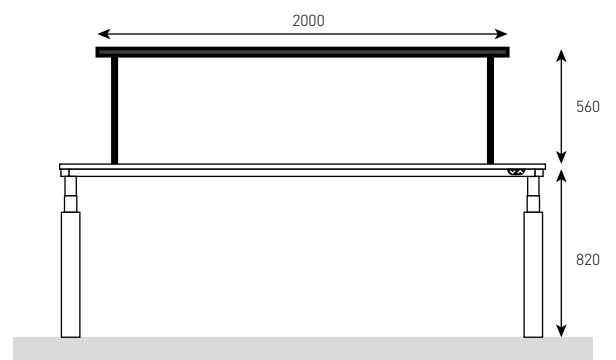

LED DOWN

Kleurtemperatuur	3000 Kelvin
CRI	97+
Lichtbron	Led-strip
Lichtstroom/m	3080 lumen/m
Wattage/m	38,4 W/m