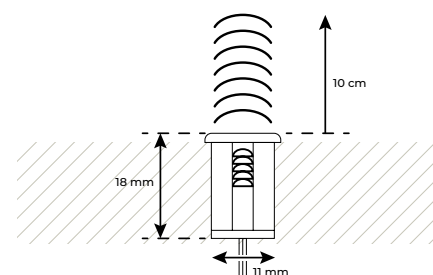

B-SENSOR-DOOR

Sensor

IP20

Ontgrendel de toekomst: Onze deursensor - de sleutel tot uw gemak!

Maak kennis met onze deursensor – jouw oplossing voor persoonlijk gemak! Deze gestroomlijnde en compacte sensor is ontworpen om naadloos in je dagelijkse leven te integreren.

De deursensor werkt moeiteloos en detecteert automatisch het openen en sluiten van deuren en lades met precisie. Het discrete ontwerp van de sensor zorgt ervoor dat deze naadloos past in een deurkozijn, lade of kledingkast. Ervaar het gemak van licht op plaatsen waar het nodig is zonder erover na te hoeven denken.

TECHNISCHE SPECIFICATIES

Artikelcode	B-SENSOR-DOOR-B	B-SENSOR-DOOR-W
Kleur	Zwart	Wit
Input voltage	12V-24VDC	12V-24VDC
Output voltage	12V-24VDC	12V-24VDC
Input current	max. 4A	max. 4A
Wattage	48W bij 12V 96W bij 24V	48W bij 12V 96W bij 24V
Input en Output kabellengte	1 meter	1 meter
Ledsensor kabellengte	1 meter	1 meter
Detectie gebied	tussen 0,5 cm en 10 cm	tussen 0,5 cm en 10 cm
Fade-in/fade-out functie	Nee	Nee
Timer	Nee	Nee
Gatmaat	11 mm	11 mm
Diepte	18 mm	18 mm