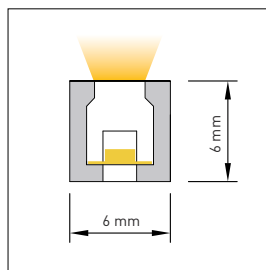

B-FLEX 6X6

Ledstrip

IP44

IK02

Tiny Flex-LED

Deze ledstrip is de kleinste flexibele LED-strip in de collectie, met een ultracompact formaat van slechts 6 x 6 mm. Deze strip is ideaal voor toepassingen waar subtiel licht gewenst is. Dankzij het strakke en homogene lichtbeeld zijn er geen afzonderlijke ledpuntjes zichtbaar, wat zorgt voor een egale en hoogwaardige verlichting.

Bij het buigen van de LED-strip wordt het licht zichtbaar aan de buitenkant van de bocht, wat extra creatieve mogelijkheden biedt bij het aanbrengen van verlichting in krappe of gebogen ruimtes.

Kortom, de B-Flex 6x6 combineert een compacte vorm, flexibiliteit en een prachtig, gelijkmatig lichtbeeld voor hoogwaardige verlichtingsoplossingen.

TECHNISCHE SPECIFICATIES

Lengte	5 meter
Breedte	6 mm
Hoogte	6 mm
Voltage	DC 24V
Wattage	6 W/m
Kniplengte	25 mm
Kleurtemperatuur	2700 Kelvin
Lichtopbrengst	340 lumen/m
Aantal LED's/m	168 LED's/m
IP	IP44
CRI	90+
Radius	50 mm
Werktemperatuur	25 ~ 55° C
Dimbaar	Ja
Driver bijgeleverd	Nee

Hoewel de hoge kwaliteits-connectors IP67 zijn, kunnen deze connectors niet continu onder water worden verwerkt. U moet er zeker van zijn dat de connectors of kabelconnectie uit het water zijn.