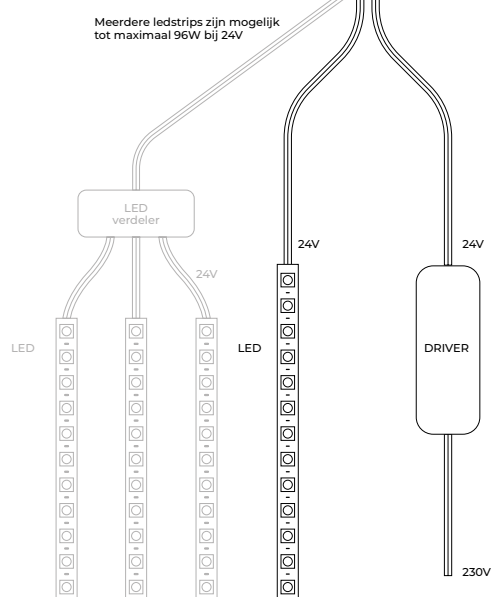

B-SENSOR-DOOR

Sensor

IP20

Ontgrendel de toekomst: Onze deursensor - de sleutel tot uw gemak!

Maak kennis met onze deursensor – jouw oplossing voor persoonlijk gemak! Deze gestroomlijnde en compacte sensor is ontworpen om naadloos in je dagelijkse leven te integreren.

De deursensor werkt moeiteloos en detecteert automatisch het openen en sluiten van deuren en lades met precisie. Het discrete ontwerp van de sensor zorgt ervoor dat deze naadloos past in een deurkozijn, lade of kledingkast. Ervaar het gemak van licht op plaatsen waar het nodig is zonder erover na te hoeven denken.

TECHNISCHE SPECIFICATIES

Artikelcode	B-SENSOR-DOOR-B	B-SENSOR-DOOR-W
Kleur	Zwart	Wit
Input voltage	12V-24VDC	12V-24VDC
Output voltage	12V-24VDC	12V-24VDC
Input current	max. 4A	max. 4A
Wattage	48W bij 12V 96W bij 24V	48W bij 12V 96W bij 24V
Input en Output kabellengte	1 meter	1 meter
Ledsensor kabellengte	1 meter	1 meter
Detectie gebied	tussen 0,5 cm en 10 cm	tussen 0,5 cm en 10 cm
Fade-in/fade-out functie	Nee	Nee
Timer	Nee	Nee
Gatmaat	11 mm	11 mm
Diepte	18 mm	18 mm