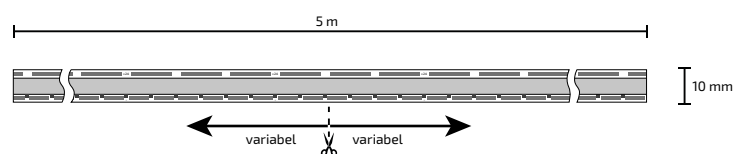

TECHNISCHE SPECIFICATIES

Artikelcode	B+2700K-800LM-COBR	B+3000K-825LM-COBR
Lengte	5 meter	5 meter
Breedte	10 mm	10 mm
Hoogte	2,5 mm	2,5 mm
Voltage	DC 24V	DC 24V
Wattage	10 W/m	10 W/m
Kniplengte	Variabel	Variabel
Kleurtemperatuur	2700 Kelvin	3000 Kelvin
Lichtopbrengst	800 lumen/m	825 lumen/m
Lichtefficiency	80 lumen/W	82,5 lumen/W
Aantal LED's/m	COB	COB
IP	IP20	IP20
Radius	>50 mm	>50 mm
CRI	90+	90+
Dimbaar	Ja	Ja
Driver bijgeleverd	Nee	Nee