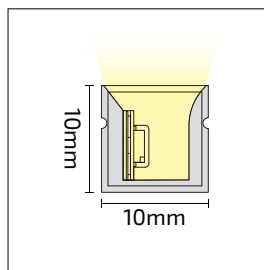

Een uniek kenmerk van de B-Flex 10x10 is zijn buigbaarheid. Doordat deze LED-strip een side-led is, zal het licht zichtbaar zijn aan de boven- of onderzijde wanneer de strip gebogen wordt. Dit maakt hem uitermate geschikt voor creatieve en flexibele lichtoplossingen, waarbij het licht precies op de gewenste plek wordt gericht, zelfs in uitdagende bochten en hoeken. Of het nu gaat om decoratieve toepassingen of functionele verlichting in krappe ruimtes, de B-Flex 10x10 biedt altijd een veelzijdige en krachtige oplossing.

TECHNISCHE SPECIFICATIES

Lengte	5 meter	
Breedte	10 mm	
Hoogte	10 mm	
Voltage	DC 24V	
Wattage	10 W/m	
Kniplengte	Vrij knipbaar	
Kleurtemperatuur	2700 Kelvin	3000 Kelvin
Lichtopbrengst	410 lumen/m	435 lumen/m
Aantal LED's/m	168 LED's/m	
IP	IP67	
CRI	90+	
Radius	> 100 mm	
Werktemperatuur	25 ~ 65° C	
Dimbaar	Ja	
Driver bijgeleverd	Nee	

Hoewel de hoge kwaliteits-connectors IP67 zijn, kunnen deze connectors niet continu onder water worden verwerkt. U moet er zeker van zijn dat de connectors of kabelconnectie uit het water zijn.