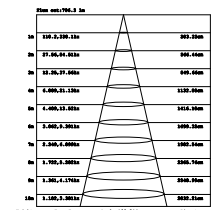

SAUNA LED

Ledstrip

Verlicht uw sauna!

De sauna LED-strips van Berla zijn speciaal ontworpen om bestand te zijn tegen de extreme temperaturen en hoge luchtvochtigheid in een sauna. Hierdoor zijn ze uitermate geschikt voor zowel sfeerverlichting als functionele verlichting.

Door de strips op de juiste manier te plaatsen, kan de gewenste ambiance eenvoudig worden gecreëerd. Het gebruik van sauna LED-strips zorgt voor een prachtige visuele beleving en draagt bij aan een ontspannende sfeer in de sauna.

TECHNISCHE SPECIFICATIES

Artikelcode	B+2700K-840LM-IP67R
Lengte	5 meter
Breedte	12 mm
Hoogte	5,5 mm
Voltage	DC 24V
Wattage	10 W/m
Kniplengte	50 mm
Kleurtemperatuur	2700 Kelvin
Lichtopbrengst	840 lumen/m
Lichtefficiency	84 lumen/W
Aantal LED's/m	COB LED
IP	IP67
Radius	>50 mm
Werktemperatuur	tot max. 105° C
CRI	90+
Dimbaar	Ja
Driver bijgeleverd	Nee

Hoewel de hoge kwaliteits-connectors IP67 zijn, kunnen deze connectors niet continu onder water worden verwerkt. U moet er zeker van zijn dat de connectors of kabelconnectie uit het water zijn.

2700K
1M