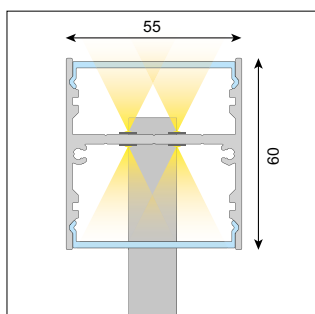

BB0002B

Tafellamp

IP20

UP
DOWN

Innovatieve LED tafellamp voor efficiënt werken

Verlicht uw werkruimte met de Berla BB0002B Tafellamp, een verfijnde en functionele toevoeging aan uw bureau-ervaring. Deze tafellamp, ontworpen om rechtstreeks op uw bureau te worden geschroefd, biedt een gestroomlijnde verlichtingsoplossing voor een geoptimaliseerde werkplek.

Kenmerken:

1. 1 Elegante LED-technologie: De BB0002B beschikt over een krachtige LED-balk die niet alleen energiezuinig is, maar ook zorgt voor een heldere en consistente verlichting. De strakke ledbalk kan tot 2 meter gemaakt worden en biedt een royaal verlichtingsbereik voor uw werkgebied.
2. 2 Duurzaamheid en kwaliteit: De Berla BB0002B is vervaardigd met hoogwaardige materialen om duurzaamheid te garanderen. De lamp is ontworpen om langdurig gebruik te weerstaan, waardoor het een betrouwbare metgezel is voor uw dagelijkse werkzaamheden.
3. 3 Stijlvol en hedendaags design: Het moderne en strakke ontwerp van deze tafellamp voegt een vleugje stijl toe aan uw werkruimte. Of het nu thuis is of op kantoor, de BB0002B is ontworpen om perfect in elke omgeving te passen.

Transformeer uw werkplek met de Berla BB0002B Tafellamp en ervaar de perfecte combinatie van stijl, functionaliteit en efficiëntie. Optimaliseer uw verlichtingsomgeving en verhoog uw productiviteit met deze hoogwaardige LED-tafellamp van Berla.

SPECIFICATIES ARMATUUR

Materiaal	Aluminium
Draai / Kantelbaar	Vast
IP-waarde	IP20
Kleur	Zwart
Toepassing	Binnen
Lengte	tot 2500 mm
Breedte	55 mm
Hoogte	60 mm

SPECIFICATIES LICHTBRON

Lichtbundel	120°
Dimbaar	d.m.v. drukknop op armatuur

	LED UP	LED DOWN
Kleurtemperatuur	3000 Kelvin	3000 Kelvin
CRI	97+	97+
Lichtbron	Led-strip	Led-strip
Lichtstroom	3080 lumen/m	3080 lumen/m
Wattage	38,4 W/m	38,4 W/m