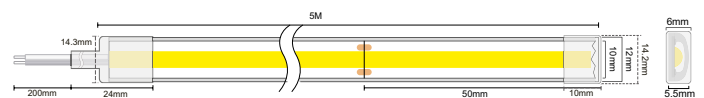

TECHNISCHE SPECIFICATIES

Artikelcode	B+2700K-840LM-IP67R
Lengte	5 meter
Breedte	12 mm
Hoogte	5,5 mm
Voltage	DC 24V
Wattage	10 W/m
Kniplengte	50 mm
Kleurtemperatuur	2700 Kelvin
Lichtopbrengst	840 lumen/m
Lichtefficiency	84 lumen/W
Aantal LED's/m	COB LED
IP	IP67
Radius	>50 mm
Werktemperatuur	tot max. 105° C
CRI	90+
Dimbaar	Ja
Driver bijgeleverd	Nee

Hoewel de hoge kwaliteits-connectors IP67 zijn, kunnen deze connectors niet continu onder water worden verwerkt. U moet er zeker van zijn dat de connectors of kabelconnectie uit het water zijn.