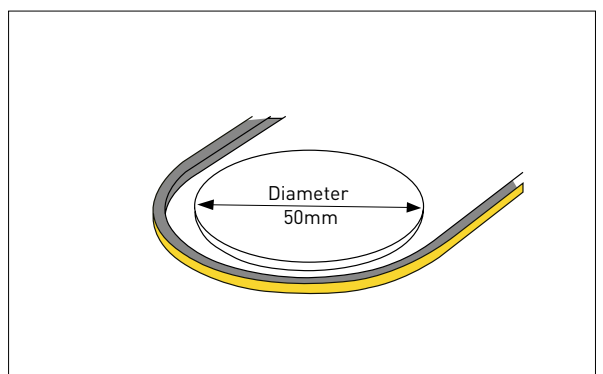

B-FLEX 6X6

Ledstrip

IP44

IK02

Tiny Flex-LED

Deze ledstrip is de kleinste flexibele LED-strip in de collectie, met een ultracompact formaat van slechts 6 x 6 mm. Deze strip is ideaal voor toepassingen waar subtiel licht gewenst is. Dankzij het strakke en homogene lichtbeeld zijn er geen afzonderlijke ledpuntjes zichtbaar, wat zorgt voor een egale en hoogwaardige verlichting.

Bij het buigen van de LED-strip wordt het licht zichtbaar aan de buitenkant van de bocht, wat extra creatieve mogelijkheden biedt bij het aanbrengen van verlichting in krappe of gebogen ruimtes.

Kortom, de B-Flex 6x6 combineert een compacte vorm, flexibiliteit en een prachtig, gelijkmatig lichtbeeld voor hoogwaardige verlichtingsoplossingen.

TECHNISCHE SPECIFICATIES

Lengte	5 meter
Breedte	6 mm
Hoogte	6 mm
Voltage	DC 24V
Wattage	6 W/m
Kniplengte	25 mm
Kleurtemperatuur	2700 Kelvin
Lichtopbrengst	340 lumen/m
Aantal LED's/m	168 LED's/m
IP	IP44
CRI	90+
Radius	50 mm
Werktemperatuur	25 ~ 55° C
Dimbaar	Ja
Driver bijgeleverd	Nee

Hoewel de hoge kwaliteits-connectors IP67 zijn, kunnen deze connectors niet continu onder water worden verwerkt. U moet er zeker van zijn dat de connectors of kabelconnectie uit het water zijn.